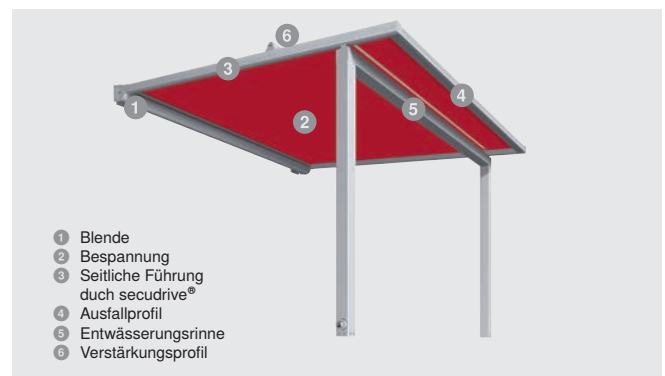

# Pergola-Markise Perea P60

Wetterfestigkeit trifft auf filigranes Design

**Der SonnenLichtManager**

Mit dieser neuen regensicheren Perea Markise machen Sie sich von Wind und Wetter unabhängig und nutzen die Natur als zusätzlichen Freiraum. Durch ein in den Stoff eingearbeitetes PVC-Gitter ist eine kontrollierte Wasserabführung in die integrierte Entwässerungsrinne möglich.

## Merkmale

max. Breite	6.000 mm
max. Ausfall	5.000 mm
max. Fläche	30 m <sup>2</sup>
Antrieb	Motor
Farbe	Pulverbeschichtet gem. WAREMA Farbwelt
Bespannung	Sunworker Cristal
Montage	Wand-, Decken- und Dachsparrenmontage

## Ihre Vorteile

- Filigrane Optik
- Kontrollierte Entwässerung
- Wetterfester, regensicherer und zugleich lichtdurchlässiger Stoff
- Dank der secudrive® Führung keine seitlichen Lichtspalte zwischen Tuch und Führungsschiene

## Brillante Extras

- Fenster-Markisen mit ZIP-Führung zur senkrechten Verschattung
- Integrierte LED-Stripes
- LED-Stripe Lichtschiene
- Heizstrahler
- Seiten-Markise