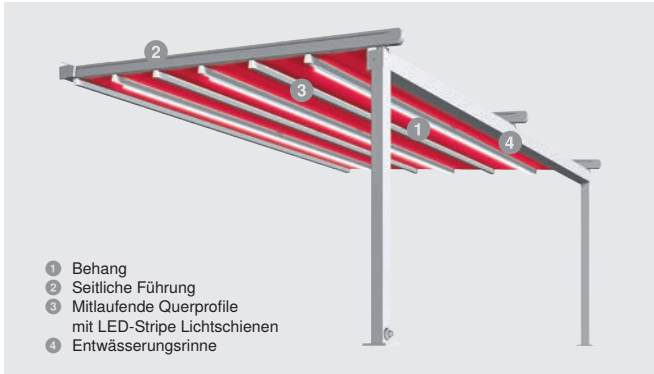

Pergola-Markise Perea P70

Extravaganter Wetterschutz

Der SonnenLichtManager

Dank dieser wetterfesten Perea Markise können Sie die Zeit auf Ihrer Terrasse verlängern – egal ob in den Abendstunden oder bei schlechtem Wetter. Die innovative Falttechnik sorgt für ein extravagantes Markisen-Design.

Merkmale

max. Breite	6.000 mm
max. Ausfall	6.000 mm
max. Fläche	36 m ²
Antrieb	Motor
Farbe	Pulverbeschichtet gem. WAREMA Farbwelt
Bespannung	Sunworker Cristal
Montage	Wandmontage

Ihre Vorteile

- Schöne Optik durch Falttechnik
- Mitlaufende Querprofile sorgen für eine sehr gute Tuchspannung
- Wetterfester, regensicherer und zugleich lichtdurchlässiger Stoff
- Sehr hohe Windstabilität
- Kontrollierter Regenablauf

Brillante Extras

- LED-Stripe Lichtschienen an den Querprofilen
- Fenster-Markisen mit ZIP-Führung zur senkrechten Verschattung
- Heizstrahler
- Seiten-Markise